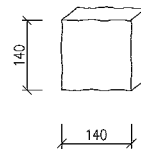

graniko 14/14