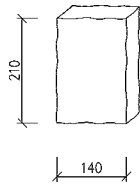

GRANIKO®

Tvarovky

graniko 14/21