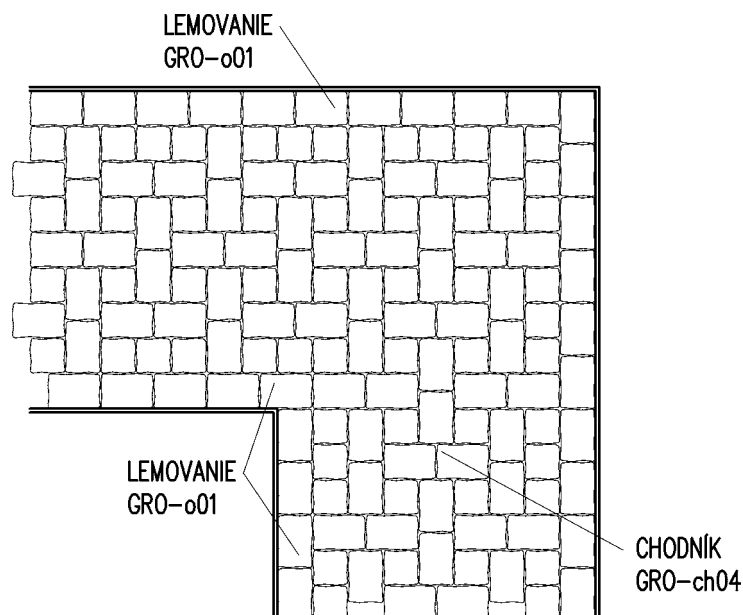

GRANIKO®

Tvarovky

Farebnosť

sivá, hnedá, grafit, oker
melír jeseň, melír pacifik, melír ombra, melír antracit, melír terrakota

Povrch

štandard

Tabuľka základných údajov

Tvarovka	Rozmery [cm]	Spotreba [ks/m²]
graniko 14/21	14 x 21	34,01
graniko 14/14	14 x 14	51,02

výška : 6 cm

plošná hmotnosť : 130 kg/m²

Použitie

Úplne nová špeciálna technológia „ostarenia“ povrchu umožnila vznik dlažby Graniko. Okrem štandardných farieb je dlažba Graniko výnimočne atraktívna v nových farebných odtieňoch, pričom zmiešaním viacerých farieb vzniká nezameniteľný melírový efekt.

GRANIKO Príklad kombinácie rôznych vzorov